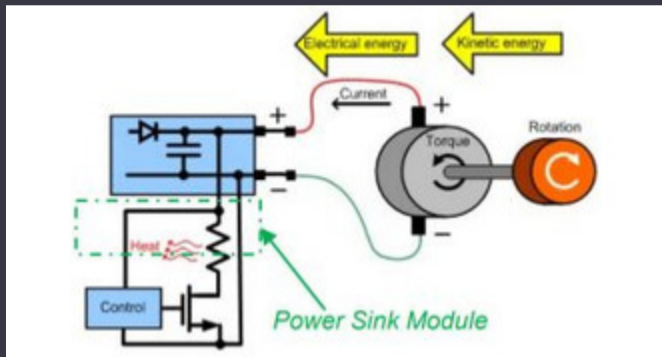

Informações Relacionadas

O TDK adiciona opção de pia de energia ao PSUs de Multi-KW DC
15/09/2023

Mundo incorporado: entrevista em vídeo - Longsys em P&D, design e vendas de armazenamento
27/03/2023

EUMW: Rohde & Schwarz melhora o testador de radar automotivo
15/09/2023

Conteúdo patrocinado: o futuro da segurança automotiva por design
19/04/2023

Supercapacitor Banks for Energy Storage
16/08/2023

O sensor atual do Hall Automotivo é 1% ao longo da vida e inclui MCU
12/09/2023

Toshiba adiciona MOSFET SIC de quatro pinos para cortar perdas
31/08/2023

Fabricante de caminhões elétricos de Londres para se fundir com o fabricante contratado do Arizona EV
15/08/2023

IC corta a pulsação de corrente para estender a vida celular da moeda da IoT
11/07/2023

Conteúdo patrocinado: semicondutores de ponta
15/09/2023

O ROHM integra o motorista com Gan Hemt para remover os problemas de tensão do portão
31/08/2023

O Cobot de Schneider pode levantar 3 kg e posicionar para 20µm
07/08/2023